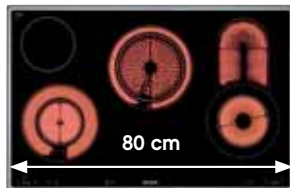

«Eiland» dampkap Siemens
LF 956 BA 20

inox - 3 snelheden - max. 500 m³/u -
geluidsniveau 59 dBA

Vitrokeramische kooktafel
Siemens ET 845 EC 11

4 highSpeed zones - 1 uitbreid-
bare zone - tiptoetsbediening -
kinderbeveiliging